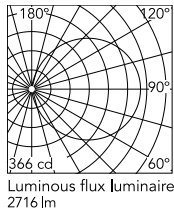

### Physical

Colour	Chrome
Net weight (kg)	11
Package volume (m3)	0.11
IP internal	20

### Photometric Files

<a href="#">LDT / IES</a>	↓ LDT
---------------------------	-------

### Technical Drawings

<a href="#">2D</a>	↓ ZIP
<a href="#">3D</a>	↓ ZIP

## Schematic light drawing